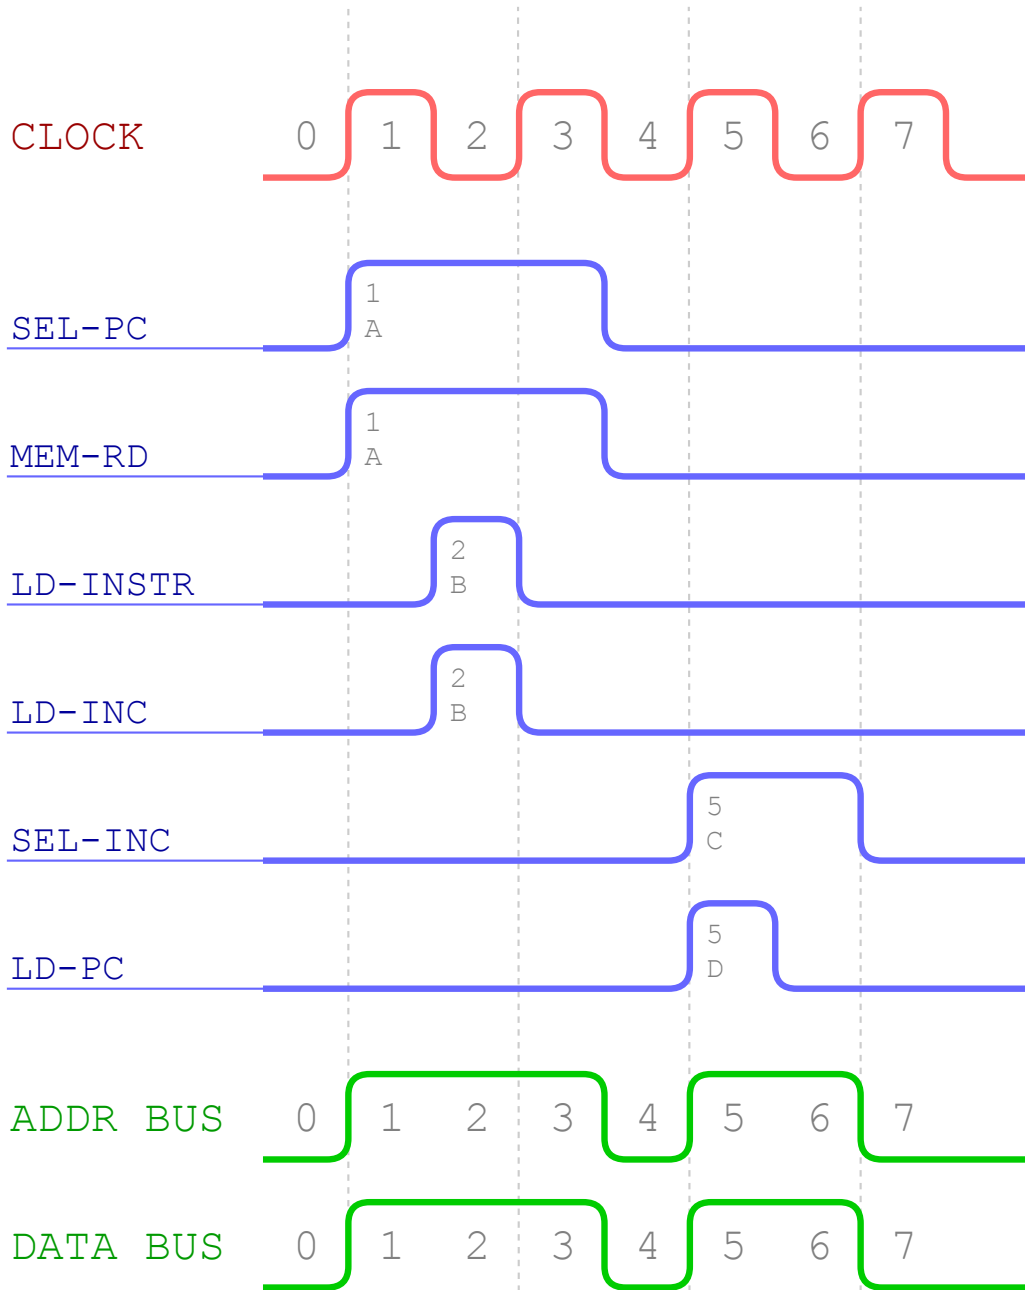

FETCH/INCREMENT

MOV8