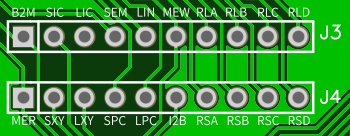

JLCJLCJLCJLC

Backplane: W1 Card: Controller U

AT08 AT10 AT12 AT14      B2M MER MEW I2B      F2 F1 F0

Pulse

OP-Bus

CI-Bus

Power

W1 BACKPLANE CONTROLLER CARD : ALU, LOAD, STORE & SETAB