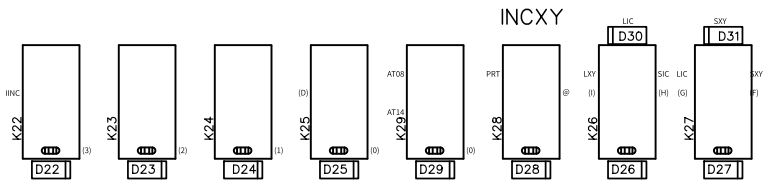

W1 BACKPLANE CONTROLLER CARD : ALU, LOAD, STORE & SETAB

JLCJLCJLCJLC

P1

P2

P3

P4

Backplane: W1 Card: Controller U

AT08 AT10 AT12 AT14

B2M MER MEW I2B

F2 F1 F0