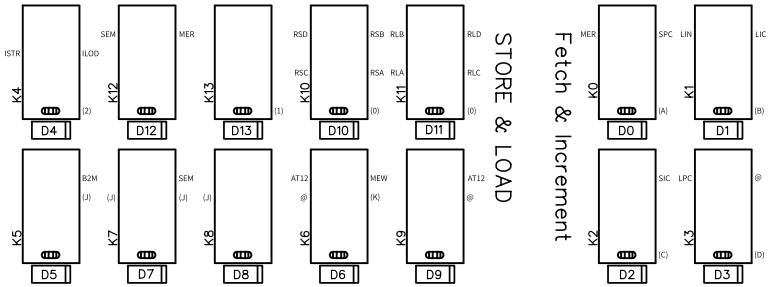

W1 BACKPLANE CONTROLLER CARD : ALU, LOAD, STORE & SETAB

JLCJLCJLCJLC

P1

P2

P3

P4

Backplane: W1 Card: Controller U

AT08 AT10 AT12 AT14

B2M MER MEW I2B

F2 F1 F0