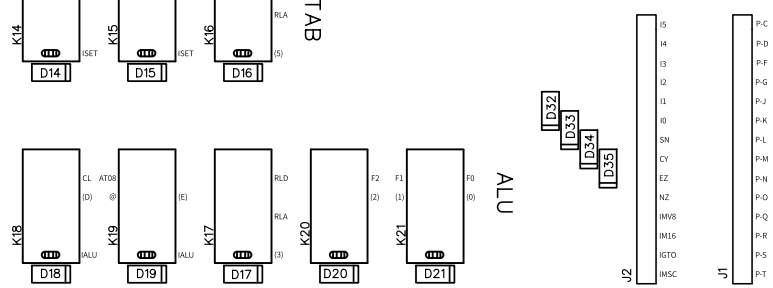

W1 BACKPLANE CONTROLLER CARD : ALU, LOAD, STORE & SETAB

JLCJLCJLCJLC

P1

P2

P3

P4

Backplane: W1 Card: Controller U

AT08 AT10 AT12 AT14

B2M MER MEW I2B

F2 F1 F0